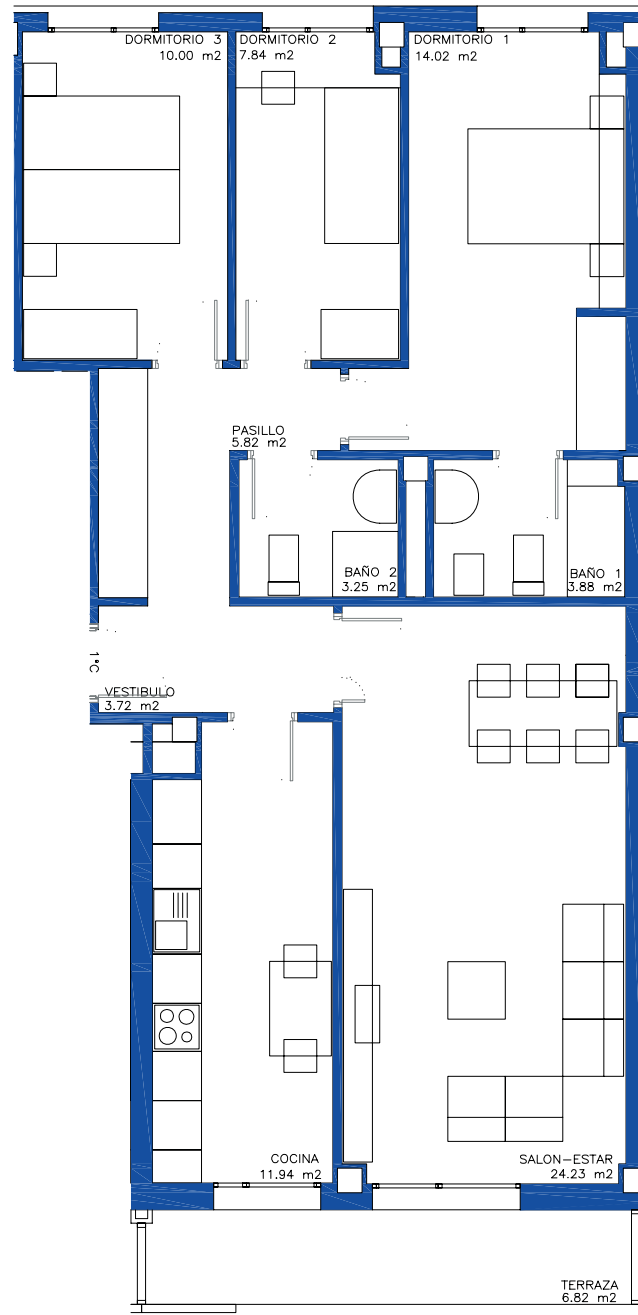

haz realidad
tus sueños

Atención al cliente

942 580 130

onsoña
PROMOCIONES

C/ Melampo 2, 1º, oficina 4
39100 Santa Cruz de Bezana (Cantabria)
Tel.: 942 580 130 Fax: 942 580 884
info@onsoña.es
www.onsoña.es

SANTA CRUZ DE BEZANA

PARCELA 3, U.E. 21

PORTAL 01
PLANTA PRIMERA
VIVIENDA C

TOTAL ÚTIL 91,52
TOTAL CONSTRUIDA 105,60
TOTAL CONSTRUIDA i/p.p ZC 119,39

0 0.5 1 2 m