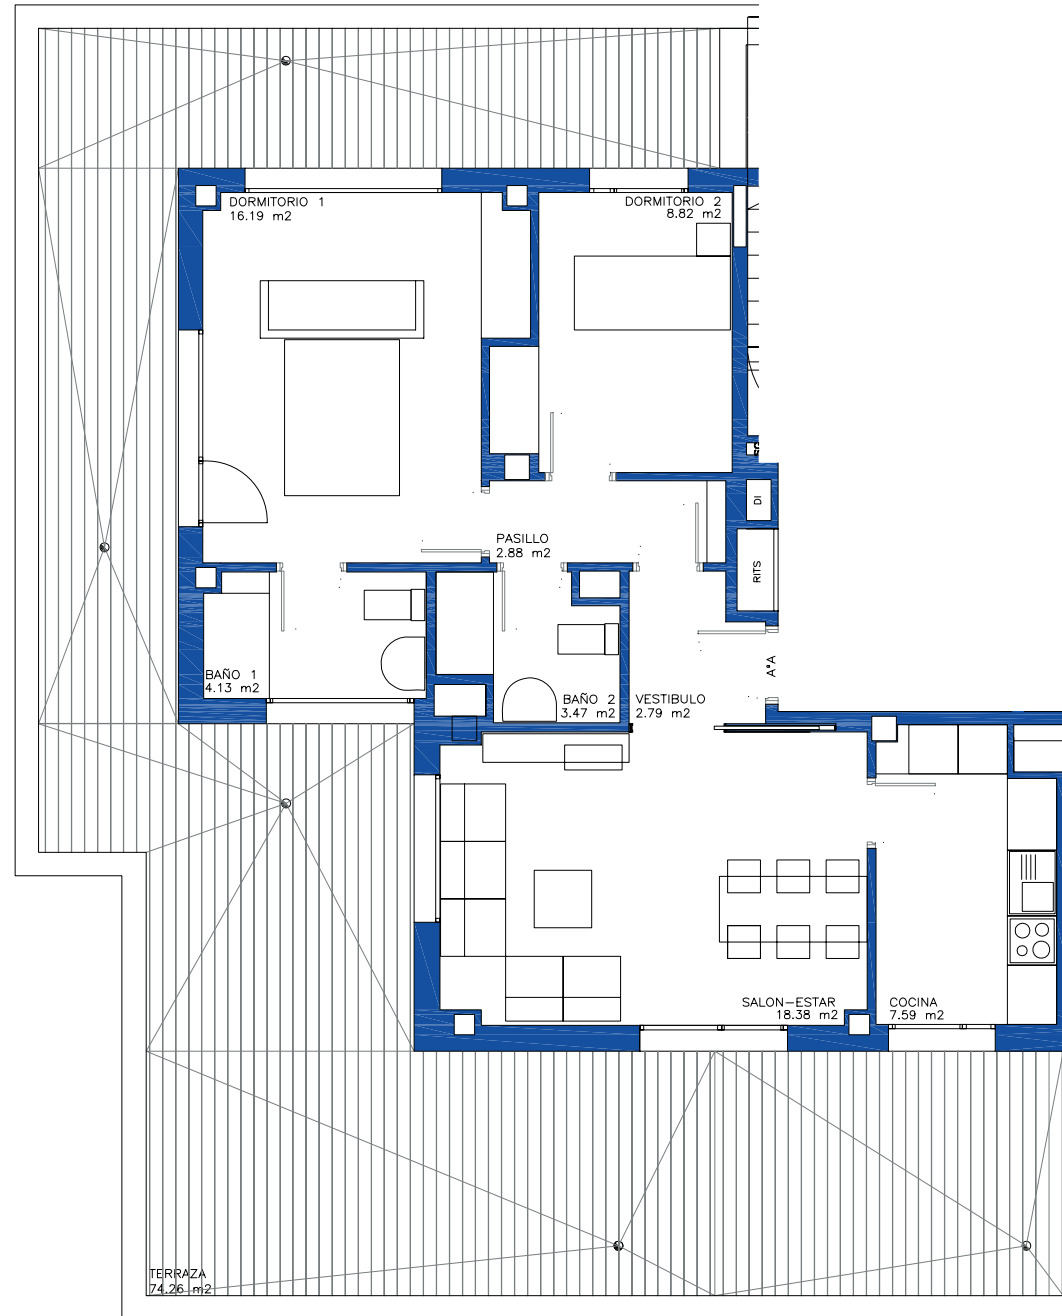

haz realidad
tus sueños

Atención al cliente

942 580 130

onsoña
PROMOCIONES

C/ Melampo 2, 1º, oficina 4
39100 Santa Cruz de Bezana (Cantabria)
Tel.: 942 580 130 Fax: 942 580 884
info@onsoña.es
www.onsoña.es

SANTA CRUZ DE BEZANA

PARCELA 3, U.E. 21

PORTAL
PLANTA
VIVIENDA

01
ÁTICO
A

TOTAL ÚTIL	64,25
TOTAL CONSTRUIDA	78,79
TOTAL CONSTRUIDA i/p.p.ZC	89,09