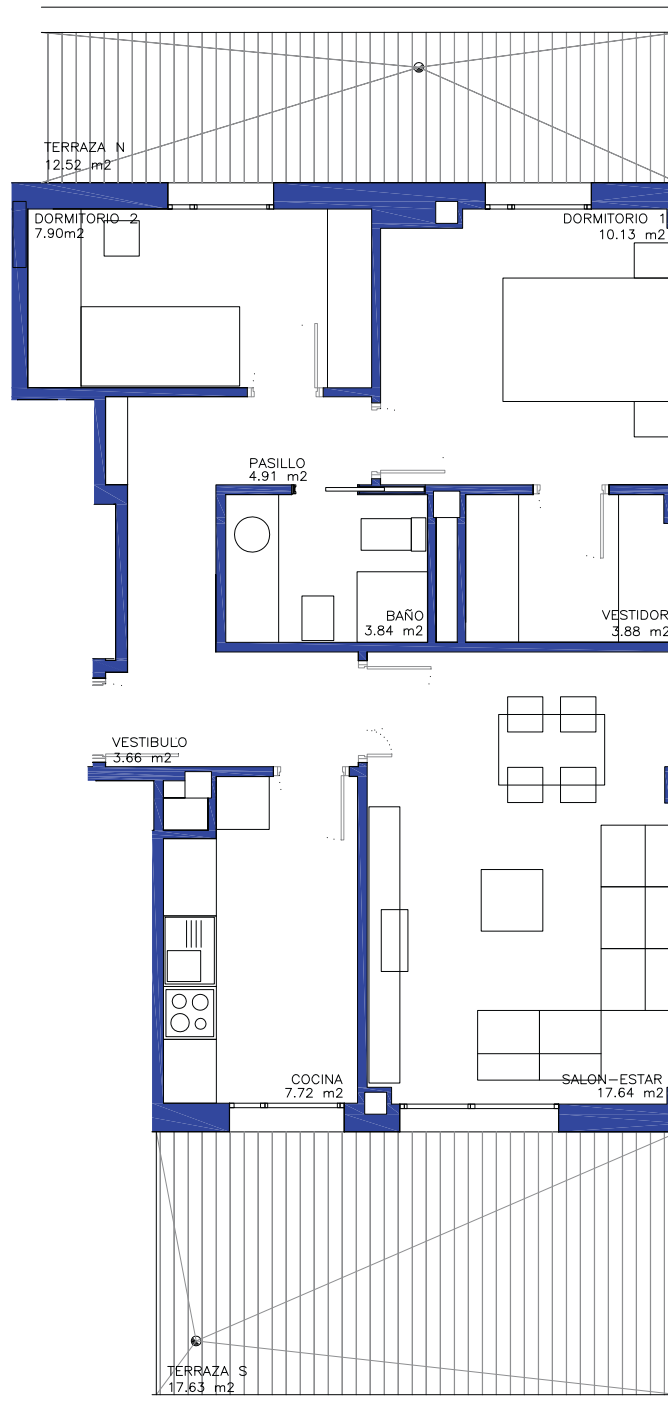

haz realidad
tus sueños

Atención al cliente

942 580 130

onsoña
PROMOCIONES

C/ Melampo 2, 1º, oficina 4
39100 Santa Cruz de Bezana (Cantabria)
Tel.: 942 580 130 Fax: 942 580 884

info@onsoña.es
www.onsoña.es

SANTA CRUZ DE BEZANA

PARCELA 3, U.E. 21

PORTAL 01
PLANTA ÁTICO
VIVIENDA B

TOTAL ÚTIL 59,68
TOTAL CONSTRUIDA 70,97
TOTAL CONSTRUIDA i/p,p ZC 80,24