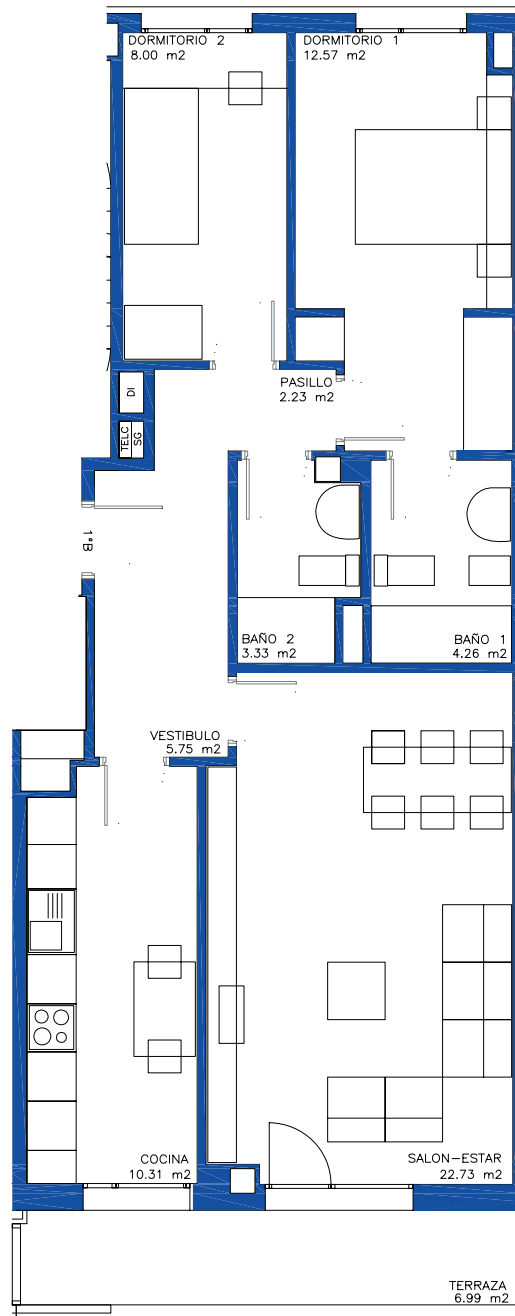

haz realidad
tus sueños

Atención al cliente

942 580 130

onsoña
PROMOCIONES

C/ Melampo 2, 1º, oficina 4
39100 Santa Cruz de Bezana (Cantabria)
Tel.: 942 580 130 Fax: 942 580 884
info@onsoña.es
www.onsoña.es

SANTA CRUZ DE BEZANA

PARCELA 3, U.E. 21

PORTAL 02
PLANTA PRIMERA
VIVIENDA B

TOTAL ÚTIL	76.17
TOTAL CONSTRUIDA	88.81
TOTAL CONSTRUIDA i/p.p.ZC	100.41