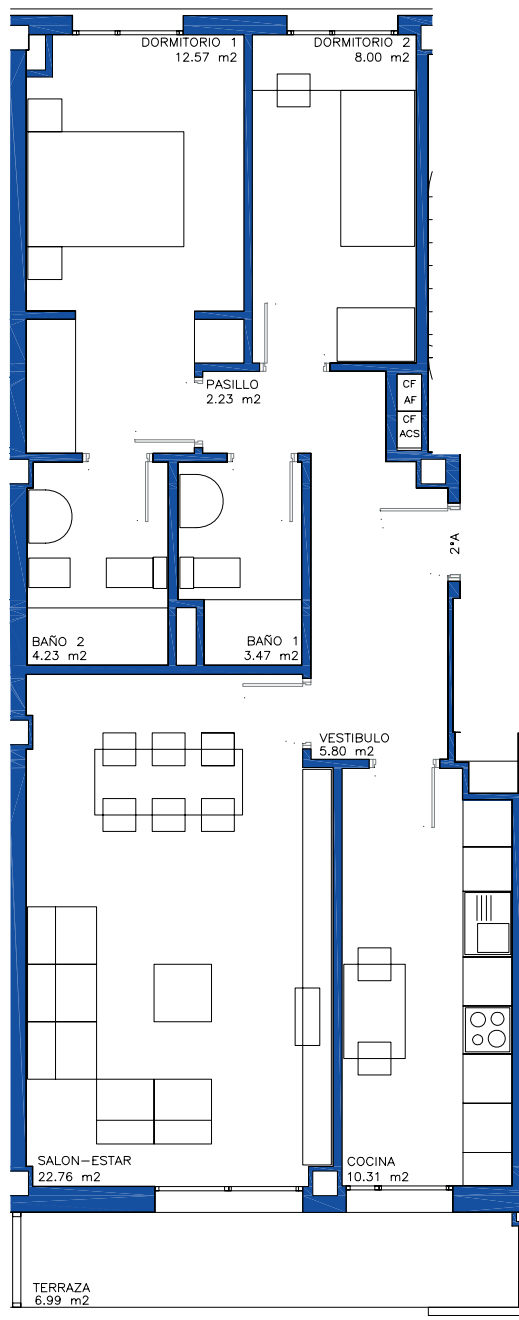

haz realidad
tus sueños

Atención al cliente

942 580 130

onsoña
PROMOCIONES

C/ Melampo 2, 1º, oficina 4
39100 Santa Cruz de Bezana (Cantabria)
Tel.: 942 580 130 Fax: 942 580 884
info@onsoña.es
www.onsoña.es

SANTA CRUZ DE BEZANA

PARCELA 3, U.E. 21

PORTAL 02
PLANTA SEGUNDA
VIVIENDA A

TOTAL ÚTIL 76,27
TOTAL CONSTRUIDA 88,81
TOTAL CONSTRUIDA i/p.p.ZC 100,41