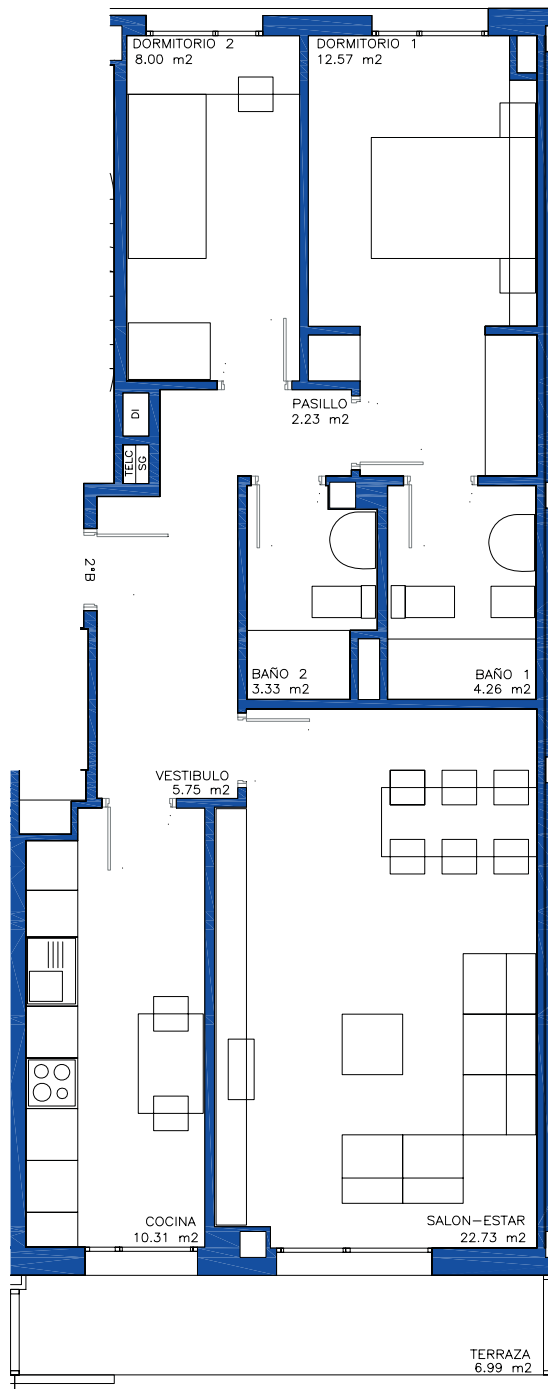

haz realidad
tus sueños

Atención al cliente

942 580 130

onsoña
PROMOCIONES

C/ Melampo 2, 1º, oficina 4
39100 Santa Cruz de Bezana (Cantabria)
Tel.: 942 580 130 Fax: 942 580 884
info@onsoña.es
www.onsoña.es

SANTA CRUZ DE BEZANA

PARCELA 3, U.E. 21

PORTAL 02
PLANTA SEGUNDA
VIVIENDA B

TOTAL ÚTIL	76,17
TOTAL CONSTRUIDA	88,81
TOTAL CONSTRUIDA i/p.p ZC	100,41