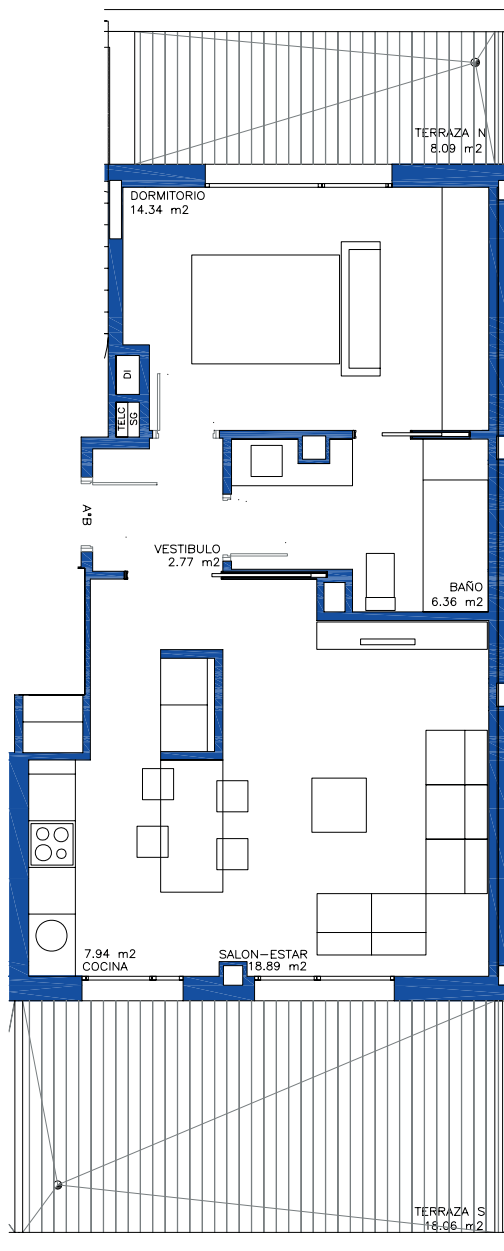

haz realidad
tus sueños

Atención al cliente

942 580 130

onsoña
PROMOCIONES

C/ Melampo 2, 1º, oficina 4
39100 Santa Cruz de Bezana (Cantabria)
Tel.: 942 580 130 Fax: 942 580 884
info@onsoña.es
www.onsoña.es

SANTA CRUZ DE BEZANA

PARCELA 3, U.E. 21

PORTAL 02
PLANTA ÁTICO
VIVIENDA B

TOTAL ÚTIL	50,30
TOTAL CONSTRUIDA	58,68
TOTAL CONSTRUIDA íp.p ZC	66,35