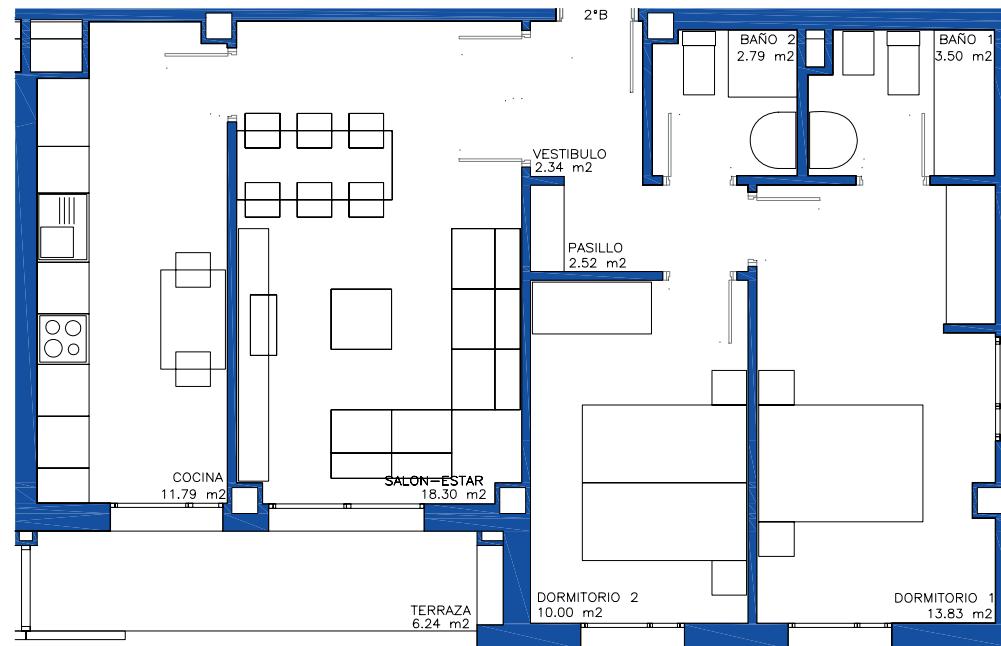

haz realidad
tus sueños

Atención al cliente

942 580 130

onsoña
PROMOCIONES

C/ Melampo 2, 1º, oficina 4
39100 Santa Cruz de Bezana (Cantabria)
Tel.: 942 580 130 Fax: 942 580 884
info@onsoña.es
www.onsoña.es

SANTA CRUZ DE BEZANA

PARCELA 3, U.E. 21

PORTAL 03
PLANTA SEGUNDA
VIVIENDA B

TOTAL ÚTIL	71,31
TOTAL CONSTRUIDA	84,07
TOTAL CONSTRUIDA i.p.p ZC	95,06