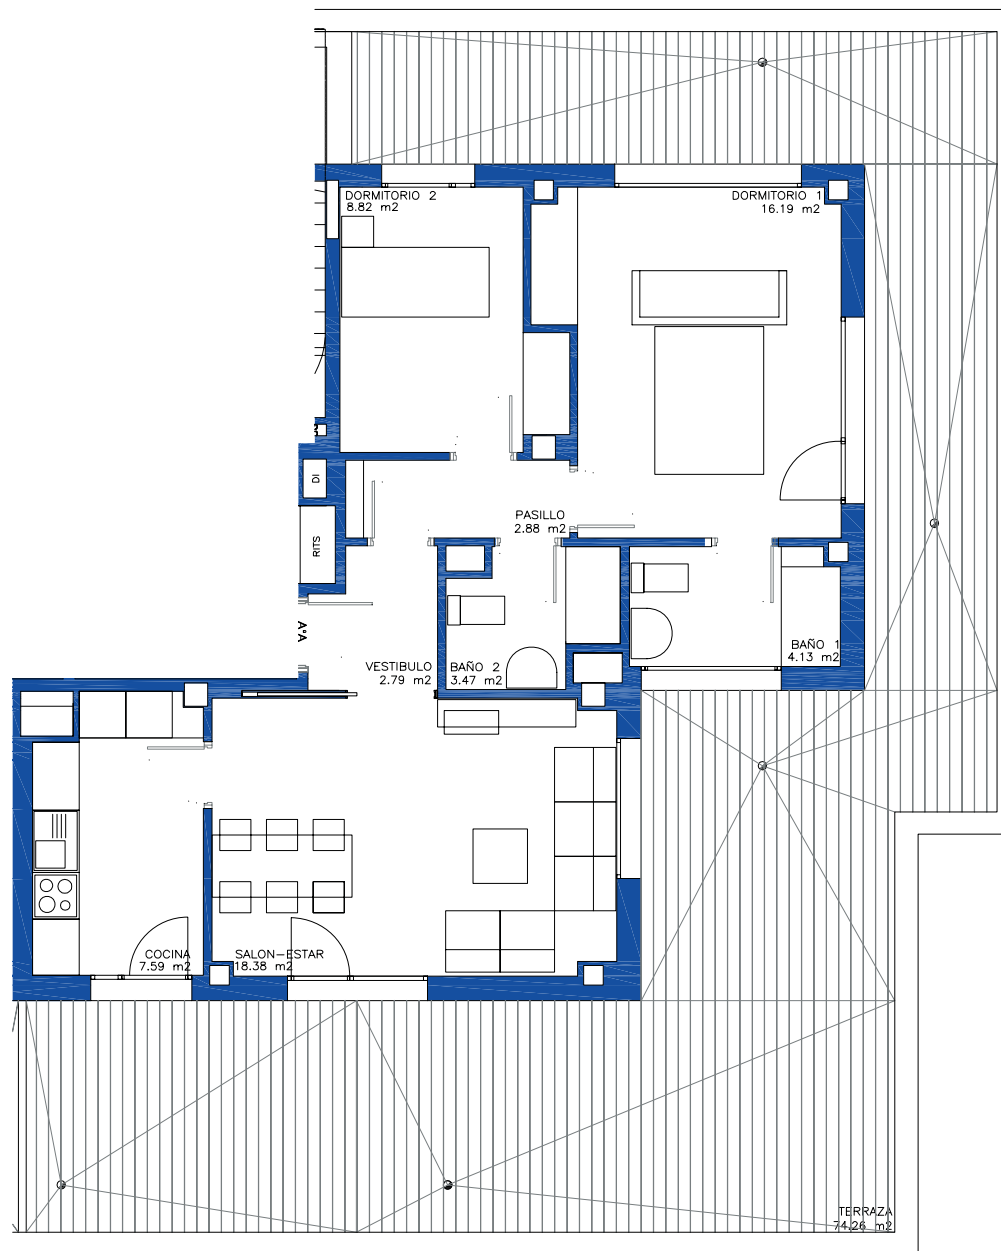

SANTA CRUZ DE BEZANA

PARCELA 3, U.E. 21