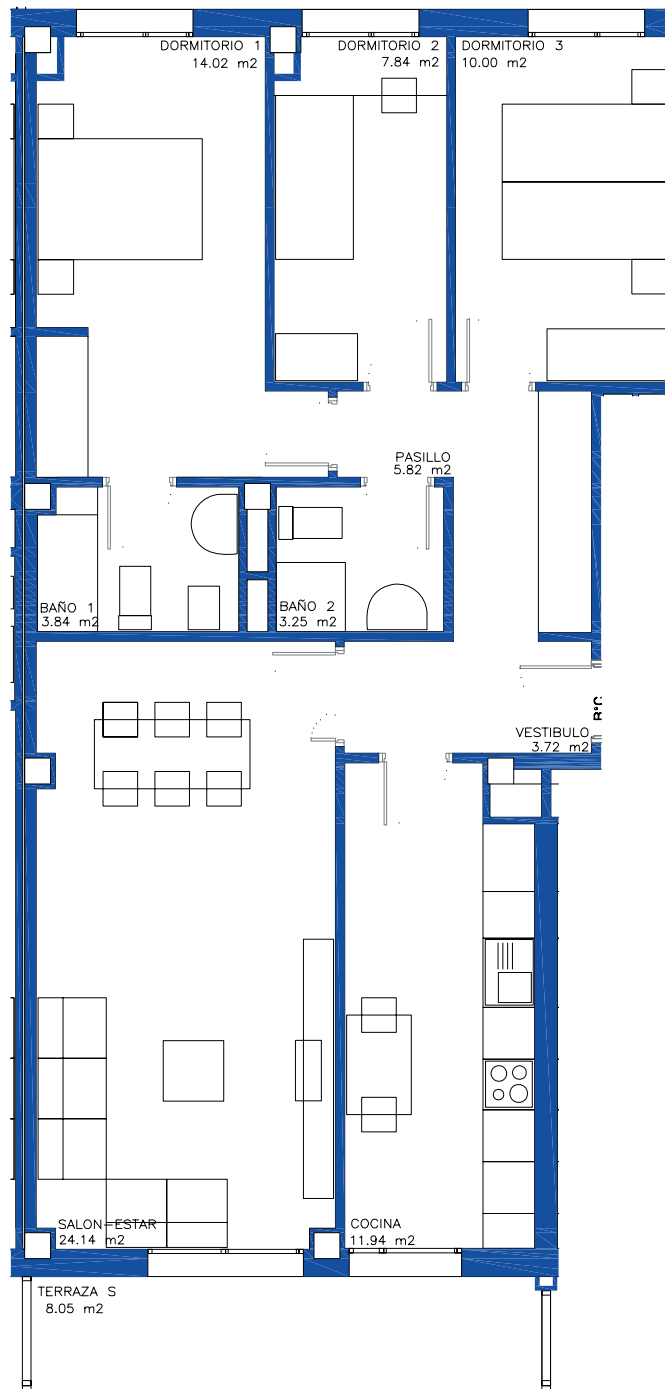

haz realidad
tus sueños

Atención al cliente

942 580 130

onsoña
PROMOCIONES

C/ Melampo 2, 1º, oficina 4
39100 Santa Cruz de Bezana (Cantabria)
Tel.: 942 580 130 Fax: 942 580 884
info@onsoña.es
www.onsoña.es

SANTA CRUZ DE BEZANA

PARCELA 3, U.E. 21

PORTAL 03
PLANTA BAJA
VIVIENDA C

TOTAL ÚTIL	92,62
TOTAL CONSTRUIDA	105,60
TOTAL CONSTRUIDA i/p.p ZC	119,40