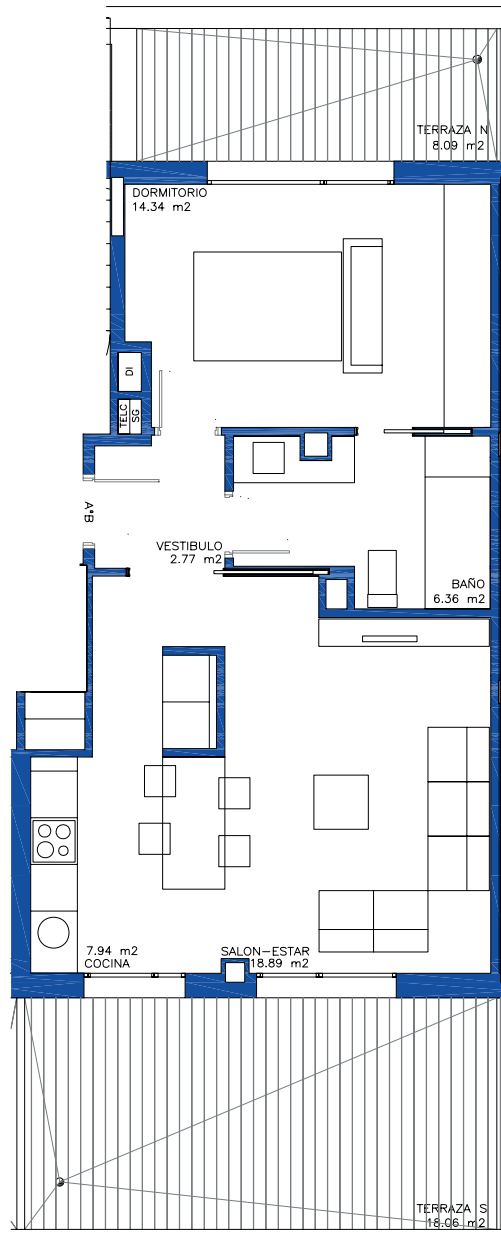

haz realidad
tus sueños

Atención al cliente

942 580 130

onsoña
PROMOCIONES

C/ Melampo 2, 1º, oficina 4
39100 Santa Cruz de Bezana (Cantabria)
Tel.: 942 580 130 Fax: 942 580 884
info@onsoña.es
www.onsoña.es

SANTA CRUZ DE BEZANA

PARCELA 3, U.E. 21

PORTAL 02
PLANTA ÁTICO
VIVIENDA B

TOTAL ÚTIL	50,30
TOTAL CONSTRUIDA	58,68
TOTAL CONSTRUIDA íp.p ZC	66,35