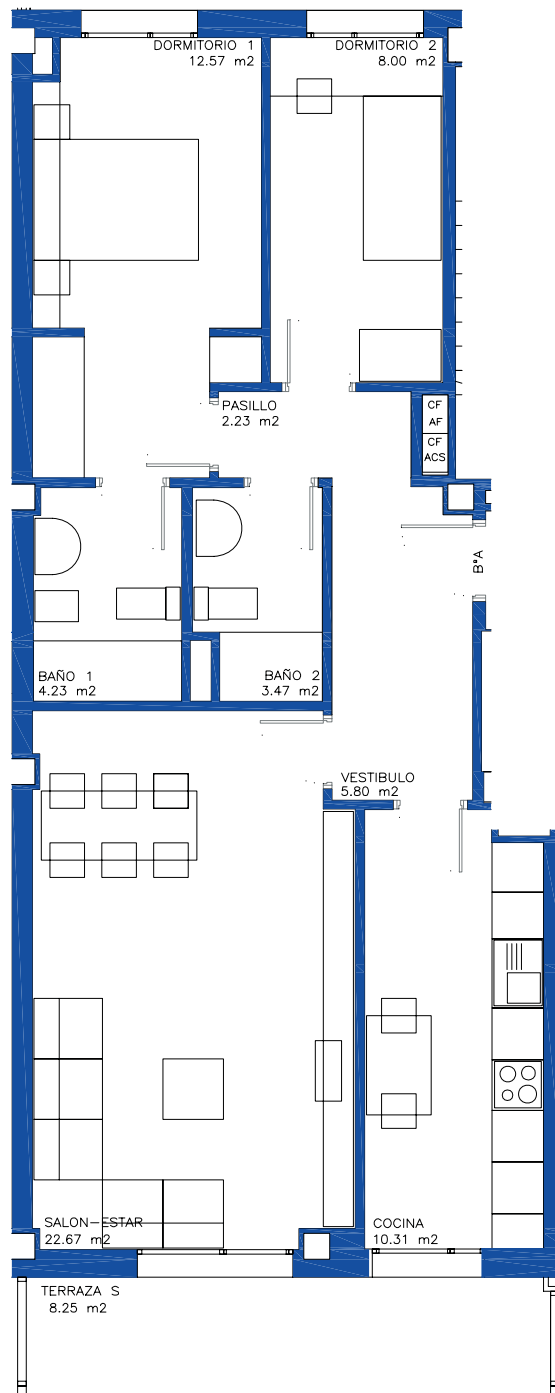

haz realidad
tus sueños

Atención al cliente

942 580 130

onsoña
PROMOCIONES

C/ Melampo 2, 1º, oficina 4
39100 Santa Cruz de Bezana (Cantabria)
Tel.: 942 580 130 Fax: 942 580 884
info@onsoña.es
www.onsoña.es

SANTA CRUZ DE BEZANA

PARCELA 3, U.E. 21

PORTAL 02
PLANTA BAJA
VIVIENDA A

TOTAL ÚTIL	77,53
TOTAL CONSTRUIDA	88,78
TOTAL CONSTRUIDA i/p.p ZC	100,38