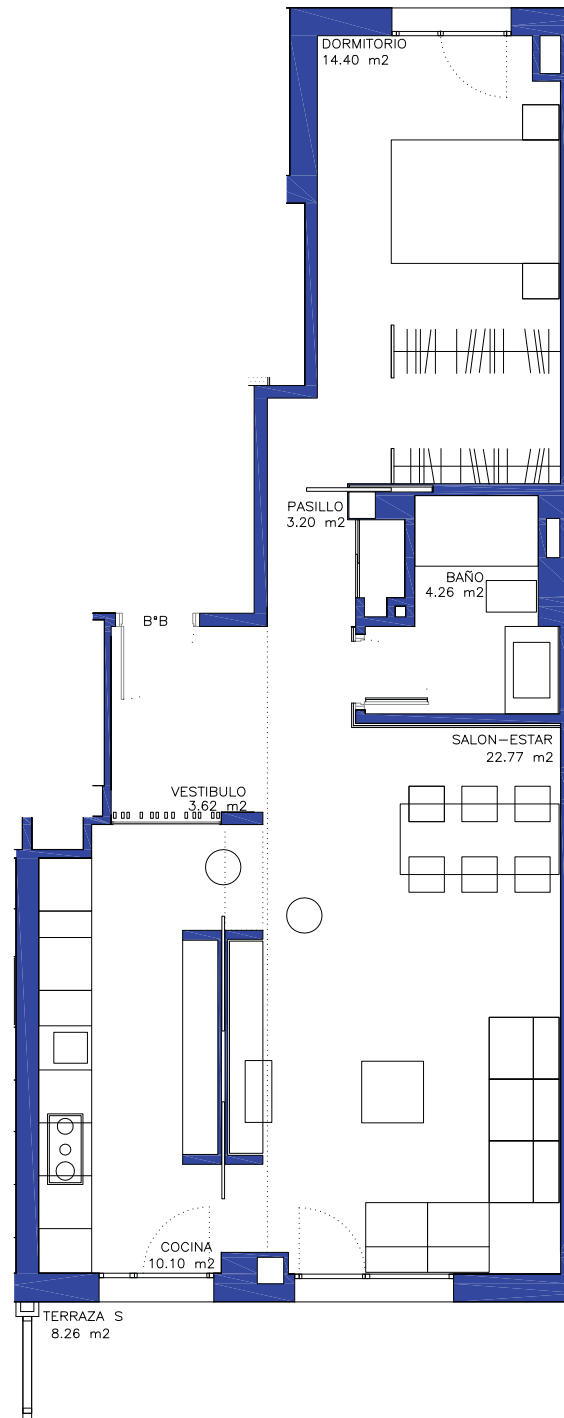

haz realidad
tus sueños

Atención al cliente

942 580 130

onsoña
PROMOCIONES

C/ Melampo 2, 1º, oficina 4
39100 Santa Cruz de Bezana (Cantabria)
Tel.: 942 580 130 Fax: 942 580 884
info@onsoña.es
www.onsoña.es

SANTA CRUZ DE BEZANA

PARCELA 3, U.E. 21

PORTAL 02
PLANTA BAJA
VIVIENDA B

TOTAL ÚTIL	66,61
TOTAL CONSTRUIDA	76,77
TOTAL CONSTRUIDA i/p.p ZC	86,80
SUPERFICIE TERRAZA NORTE	9,21
SUPERFICIE JARDIN	79,51